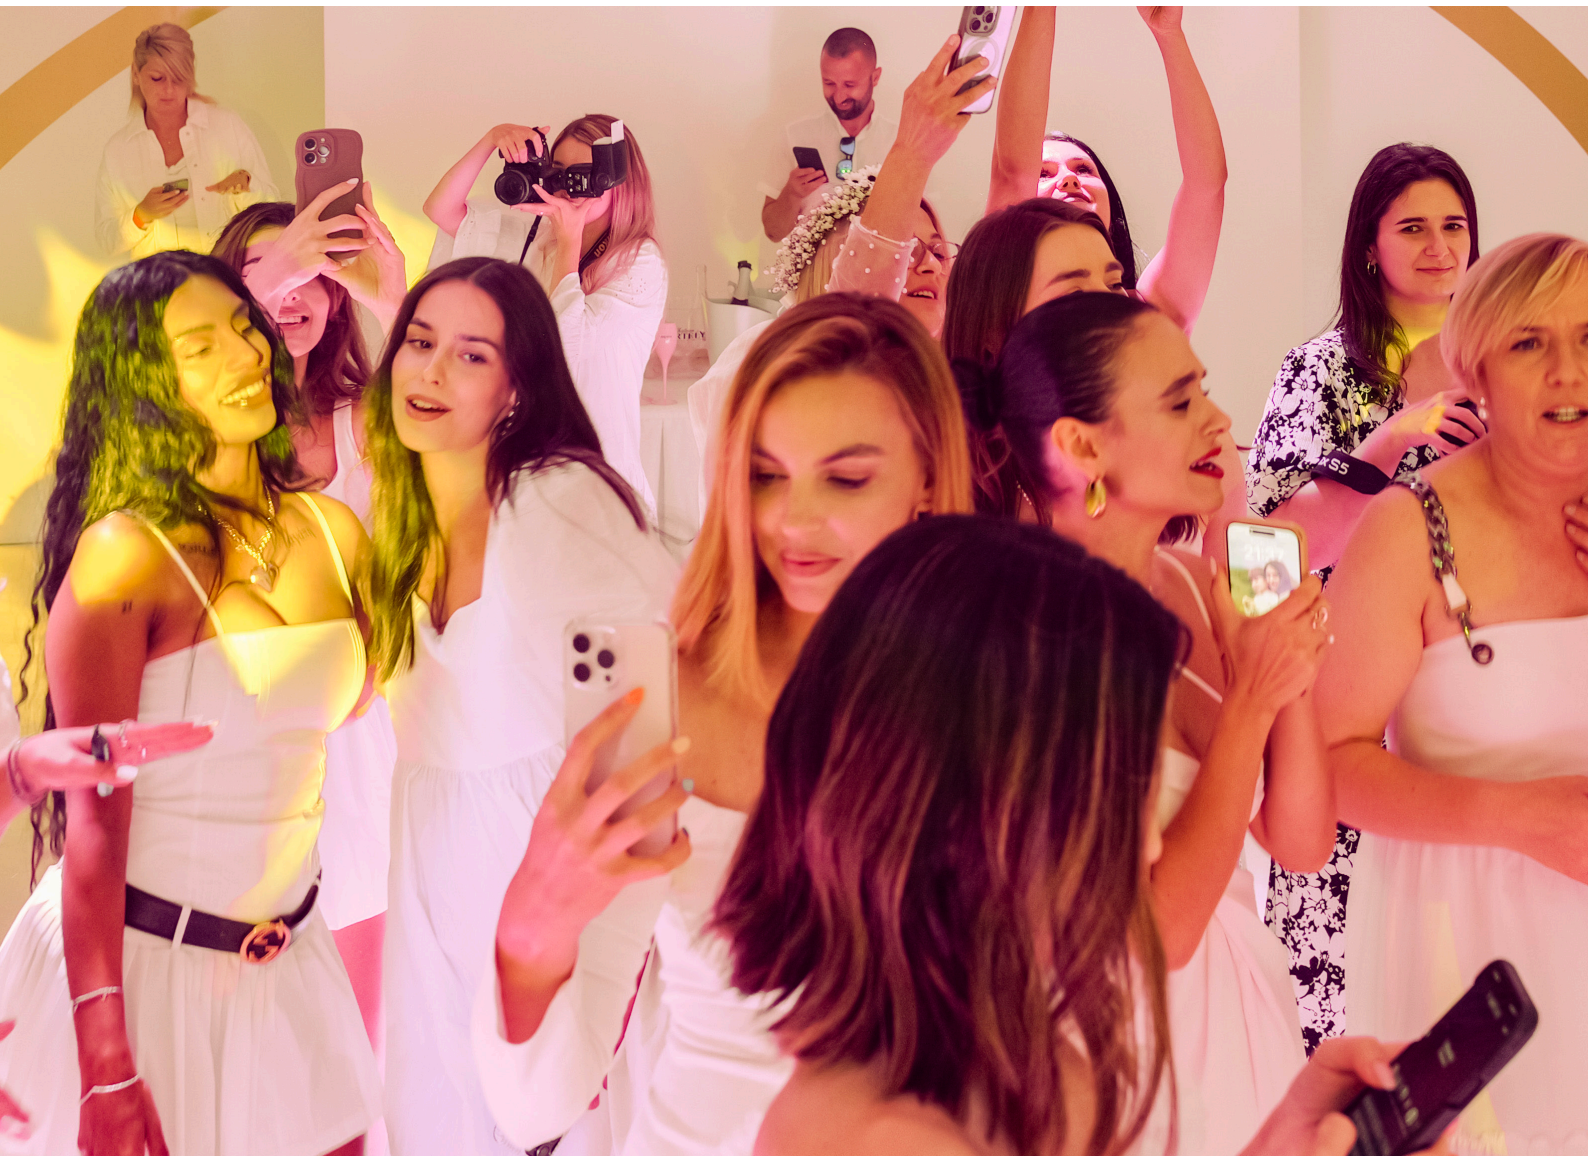

Misiunea Grace

Grace

Misiunea noastră este de a pune la dispoziție un spațiu de evenimente care să asigure experiențe memorabile și interacțiuni productive, printr-o combinație de servicii personalizate, facilități de ultimă generație și suport dedicat. Astfel, ne angajăm să contribuim la succesul fiecărei ocazii speciale, fie că aceasta constă în evenimente corporate, conferințe sau petreceri private.